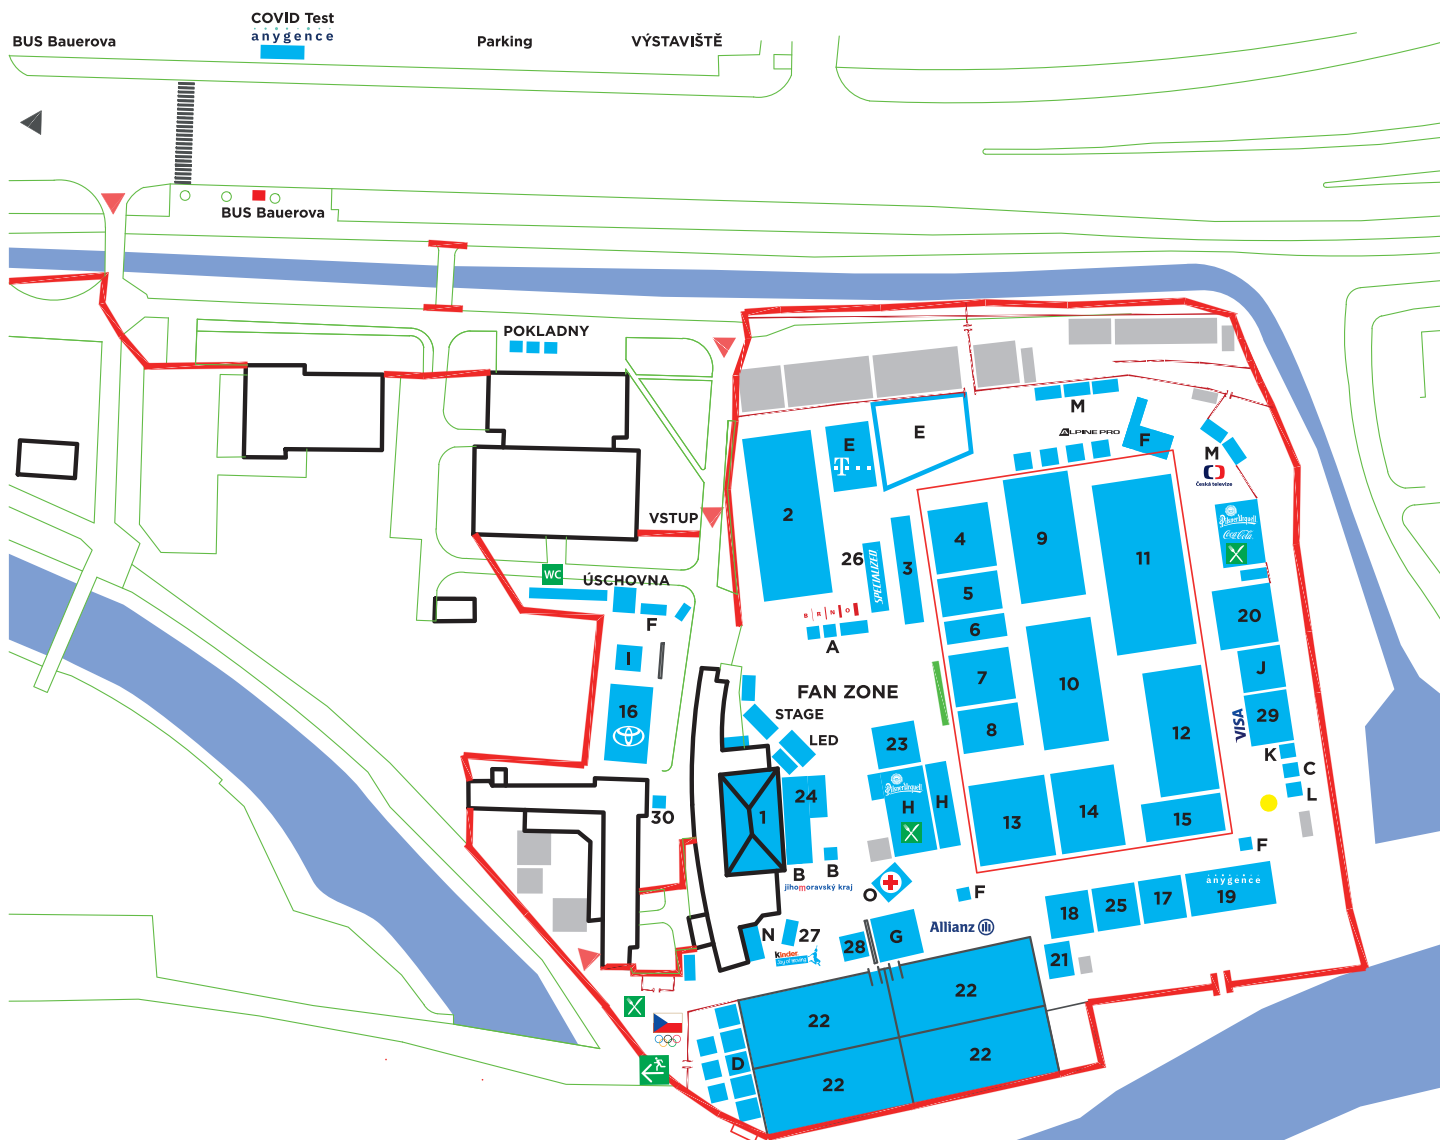

- | | | | |
|--|-----------------------------------|---|--------------------------|
| 1. Hala: judo, vzpírání, zápas, šerm, billiard, moderní gymnastika | 11. Fotbal | 25. Softbal | H. Pilsner Urquell |
| 2. Multifunkční hřiště Brno: florbal, házená, hokejbal, pozemní hokej, inline bruslení, basketbal na vozíku | 12. Badminton | 26. Cyklistika Specialized | I. Toyota |
| 3. Pumptrack | 13. Sportovní střelba – trap | 27. Hrací karty
Kinder Joy of Moving | J. Respektuj 18 |
| 4. Orientační sporty | 14. Rugby | 28. Olympiáda dětí a mládeže | K. Nábor policie ČR |
| 5. Šachy | 15. Golf | 29. Visa Eko zóna | L. Darujme krev pro Brno |
| 6. Curling | 16. Skatepark Toyota | 30. Olympijský diplom | M. Česká televize |
| 7. Headis | 17. Baseball | | N. Press |
| 8. Atletika | 18. Hokejbal | A. Město Brno | |
| 9. Volejbal | 19. Lukostřelba Anygence | B. Jihomoravský kraj | |
| 10. Korfbal / Frisbee | 20. Olympijská zóna EDA | C. Velvyslanectví Japonska | |
| | 21. Junglepark | D. VIP zóna – Olympic Family | |
| | 22. Tenis Allianz | E. T-Mobile | |
| | 23. Taekwondo | F. ALPINE PRO | |
| | 24. Lezení s Jihomoravským krajem | G. Allianz | |

- + Záchraná služba
- ↗ Nouzový východ
- X Občerstvení
- WC Toalety